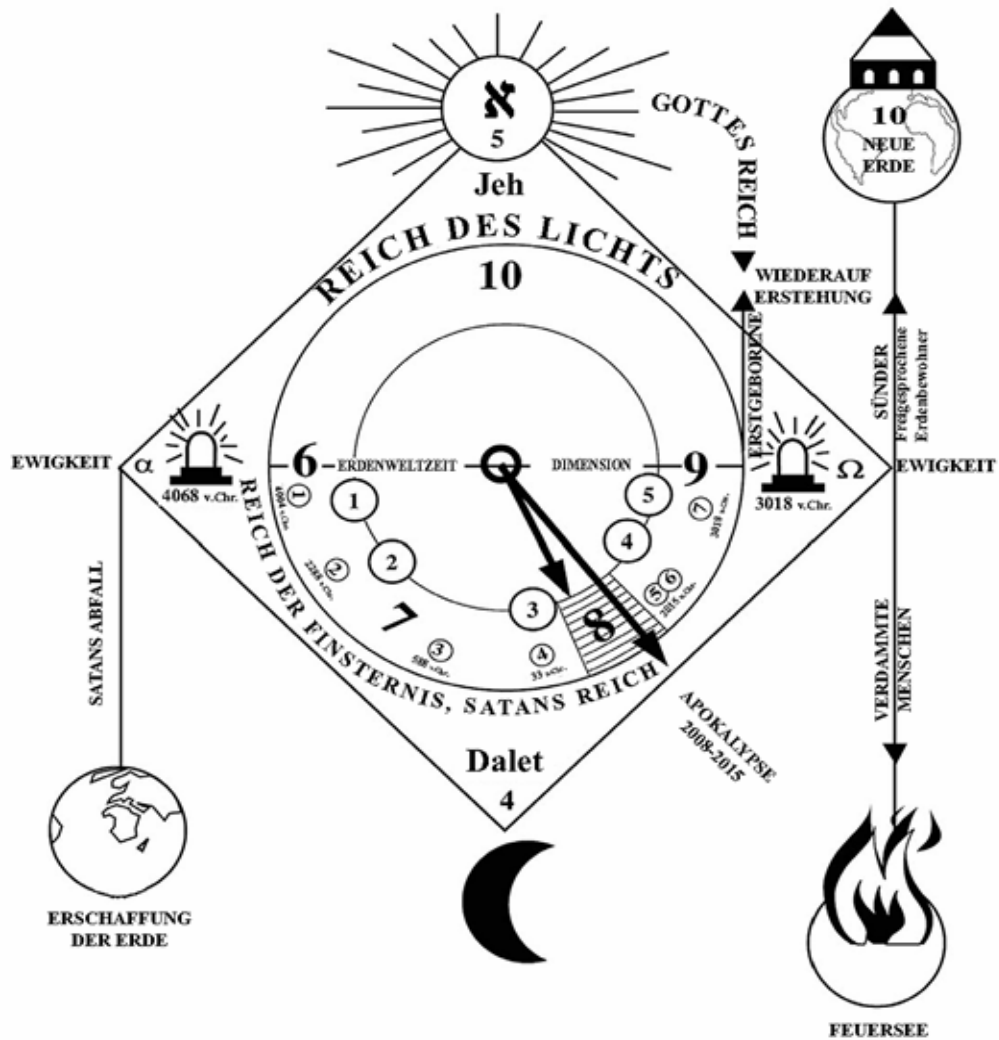

Konzept Tabellen

Prophezeiung der Apokalypse und Das Geheimnis des 17. Tammus

WELT - KUCKUCKSUHR

(3-Februar-06) Seite 2 von 11